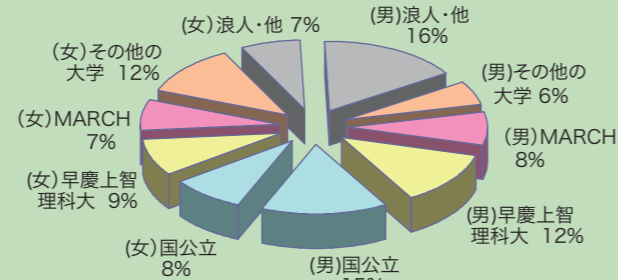

友の励まし、師の熱意。行きたい大学へ進学を実現する指導。

大学合格実績

現役合格率 **88%**
現役進学率 **75%**

東大 17(12)、東工大 9(8)、一橋大 7(7)
早稲田大 114(87)、慶応大 63(47) ( )内現役合格

●過去3年間の主な国公立大学・準大学合格者数

大学名	平成22年度			平成23年度			平成24年度		
	現役	浪人	合計	現役	浪人	合計	現役	浪人	合計
東京大	5	11	16	11	5	16	12	5	17
京都大	1	0	1	0	2	2	2	1	3
東京工業大	3	5	8	7	5	12	8	1	9
一橋大	2	1	3	3	2	5	7	0	7
北海道大	2	2	4	0	1	1	4	2	6
東北大	2	6	8	3	0	3	6	2	8
筑波大	13	2	15	18	1	19	14	1	15
東京外国語大	4	0	4	4	0	4	5	1	6
東京農工大	2	0	2	6	0	6	4	0	4
首都大学東京大	6	1	7	5	0	5	5	1	6
東京学芸大	1	3	4	7	0	7	5	1	6
千葉大	5	3	8	17	2	19	11	3	14
埼玉大	14	2	16	12	4	16	13	1	14
横浜国立大	2	1	3	4	2	6	6	1	7
お茶の水大	3	0	3	0	0	0	5	0	5
その他	16	8	24	18	6	24	10	18	28
合計	81	45	126	115	30	145	117	38	155

●過去3年間の主な私立大学合格者数

大学名	平成22年度			平成23年度			平成24年度		
	現役	浪人	合計	現役	浪人	合計	現役	浪人	合計
早稲田大	86	29	115	97	49	146	87	27	114
慶応義塾大	31	25	56	46	19	65	47	16	63
上智大	32	6	38	28	11	39	50	14	64
東京理科大	94	35	129	93	45	138	99	24	123
立教大	82	19	101	65	20	85	54	19	73
明治大	86	33	119	126	29	155	113	34	147
学習院大	17	5	22	10	3	13	8	2	10
中央大	26	9	35	60	15	75	46	17	63
青山学院大	32	6	38	18	2	20	20	7	27
法政大	32	8	40	44	9	53	34	21	55
国際基督教大	1	1	2	3	1	4	3	1	4
北里大	14	3	17	7	3	10	1	6	7
明治薬科大	6	1	7	4	2	6	2	2	4
東京女子大	12	1	13	8	0	8	5	0	5
日本女子大	29	2	31	8	6	14	16	3	19
その他	287	42	329	247	50	297	236	97	333
合計	867	225	1092	864	264	1128	821	290	1111

過去3年間の平均進学結果(現役)